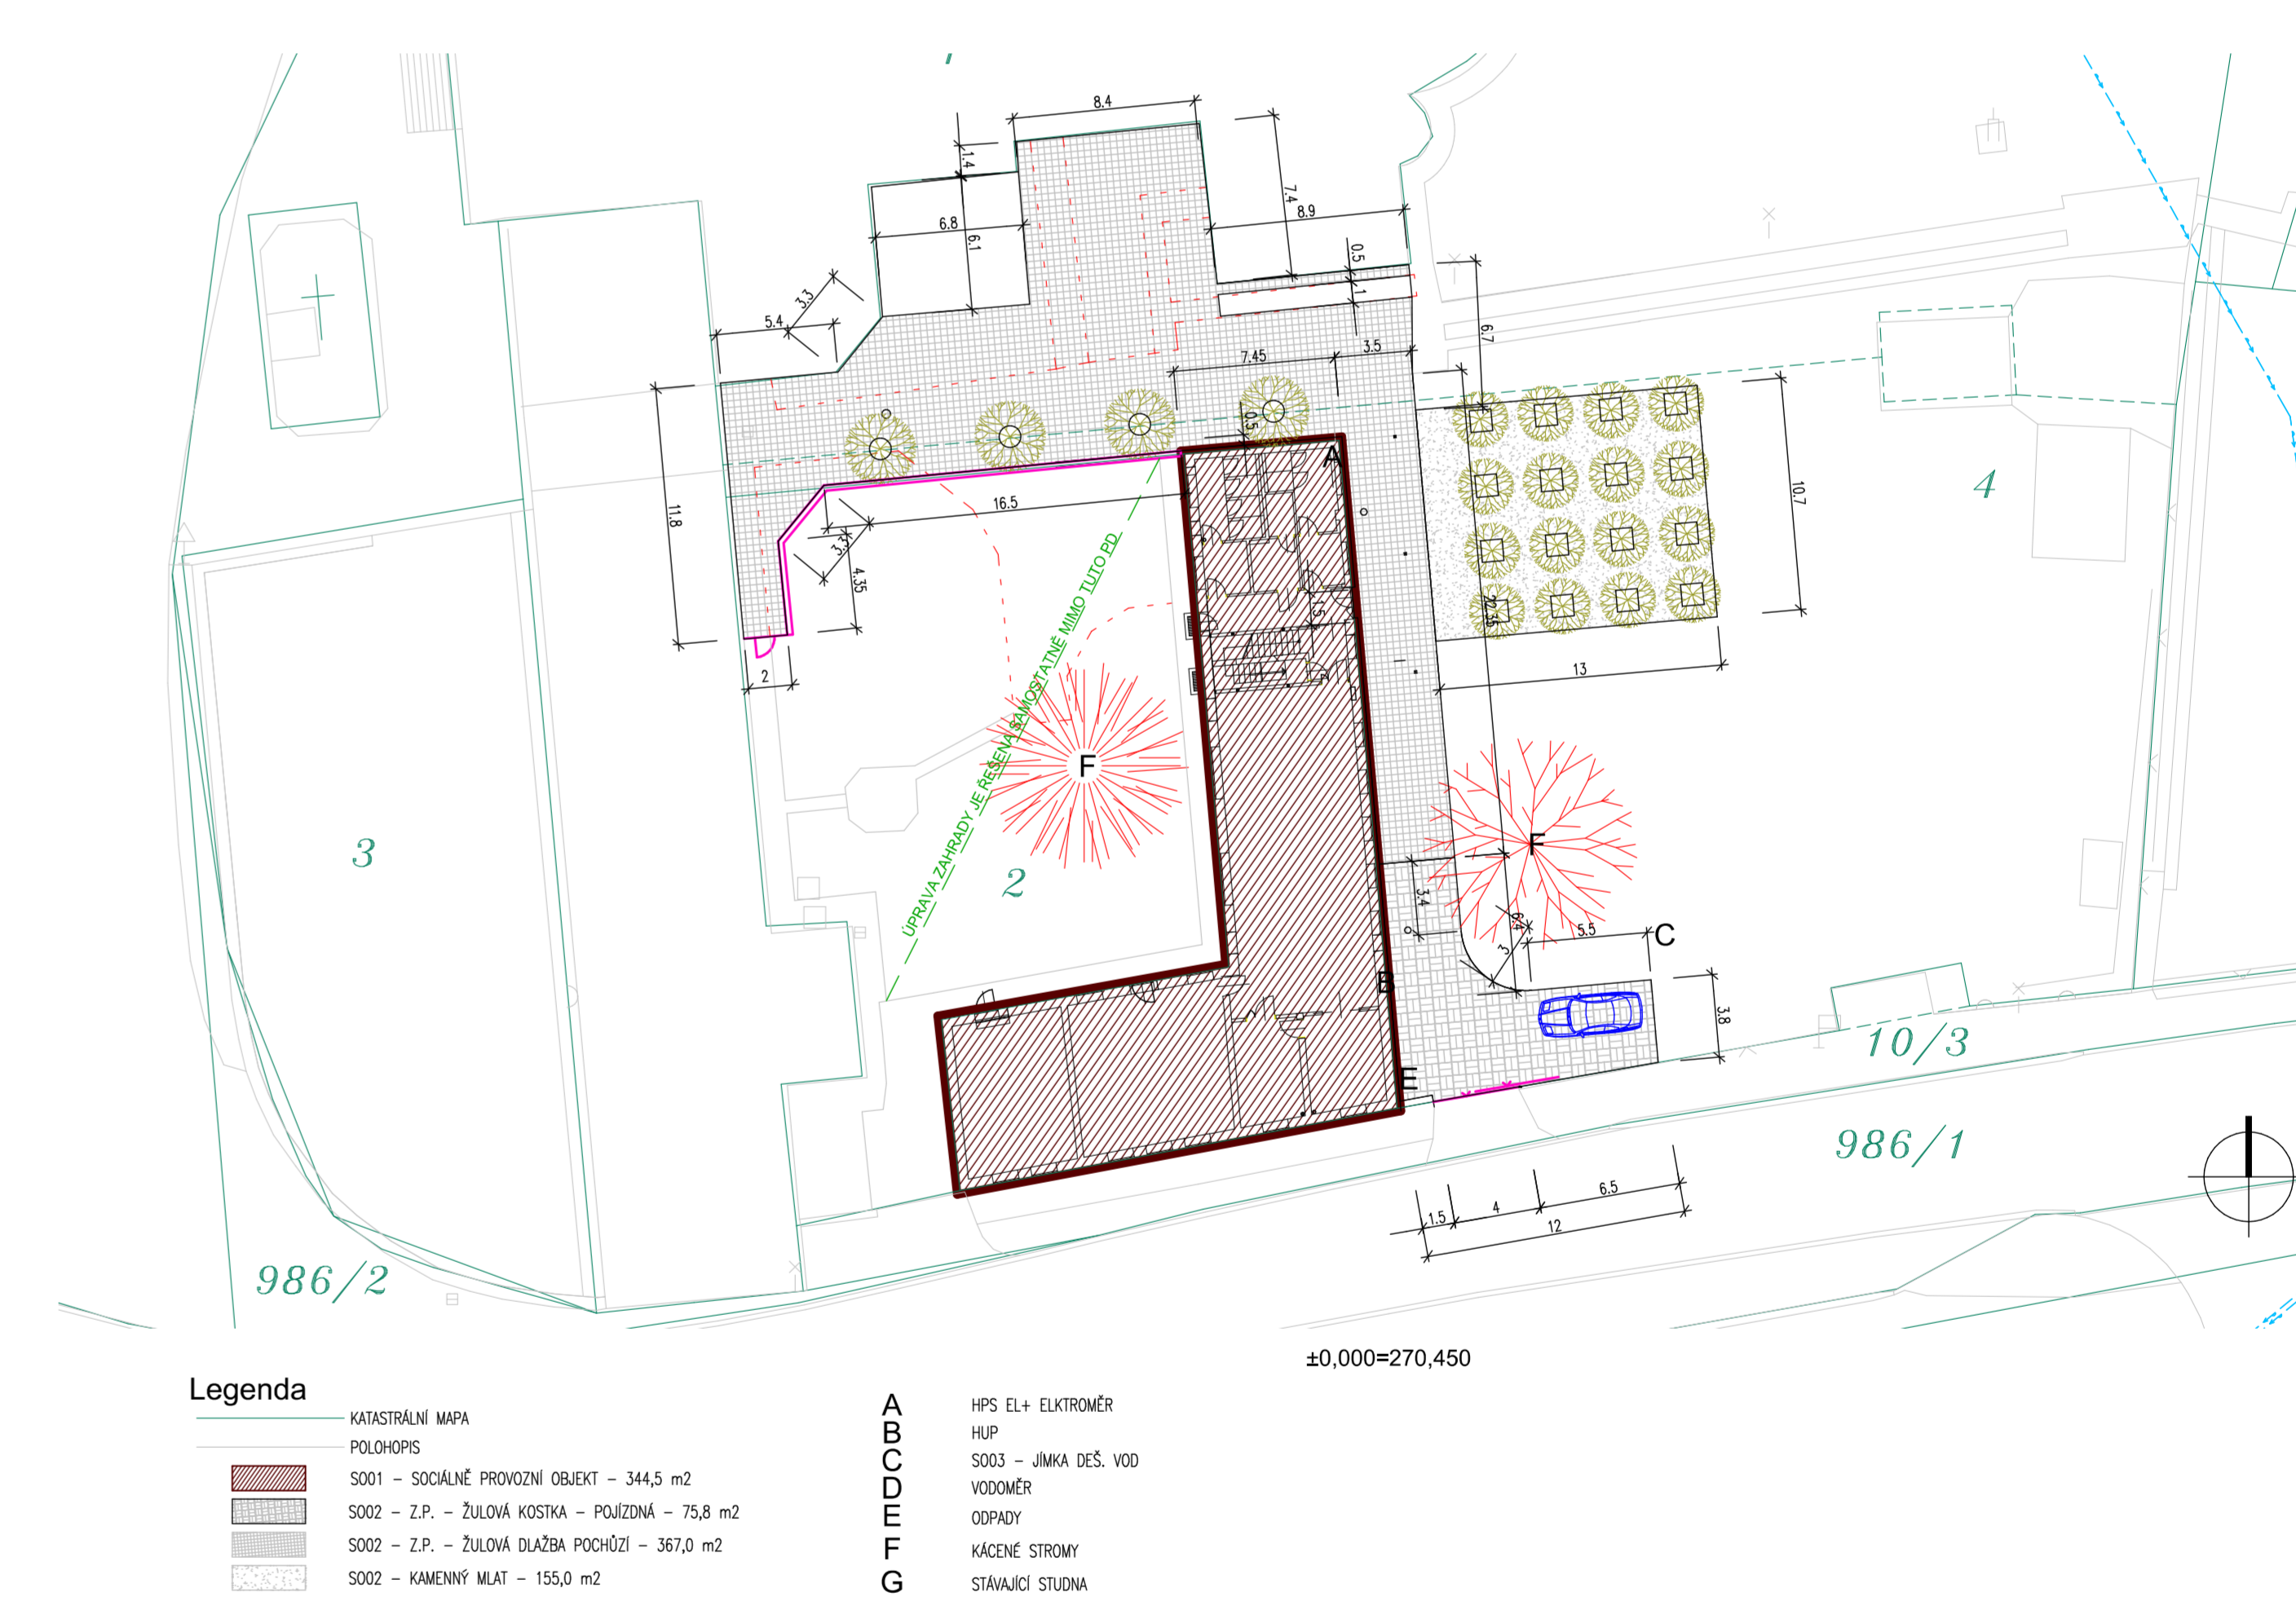

BUDUJEME SPOLEČENSKÉ A POUTNÍ CENTRUM

V roce 1970 byl obnoven klášter při poutním chrámu Narození Panny Marie ve Štípe a svěřen do správy kongregaci sester sv. Kříže, ty vybudovaly v roce 1976 v těsné blízkosti poutního chrámu novou budovu technického zázemí. Součástí budovy jsou také veřejné WC, které nyní více jak 40 let celoročně využívají poutníci a návštěvníci poutního místa Štípa. Uvnitř objektu je bývalá prádelna, kotelna a ostatní části jsou bez využití. Na první dojem je objekt v dobrém stavu, po bližším ohledání vykazuje mnoho technických a provozních vad a nedostatků, z části je objekt staticky narušen. Stávající střecha je v havarijním stavu – bude realizován nový krov včetně nové střešní krytiny. Objekt bude napojen na nové inženýrské sítě (splašková a dešťová kanalizace). Energetická náročnost budovy bude výrazně zlepšena novým zateplením obvodového pláště a instalací moderního zdroje tepla.

Přestavbou stávající budovy bude vybudováno zejména nové zázemí pro poutníky a návštěvníky poutního místa. Vznikne moderní sociální zázemí včetně bezbariérového WC. Veřejné toalety budou přístupné celoročně. Centrem bude multifunkční sál, který bude propojen s venkovním posezením a navazující zahradou. Tím vznikne jedinečné propojení venkovního a vnitřního prostoru. Projekt pro nás připravuje známý zahradní architekt Ferdinand Leffler z ateliéru FLERA. Součástí projektu jsou i úpravy okolí budovy, včetně zřízení nového vjezdu, zpevněných ploch a nové výsadby.