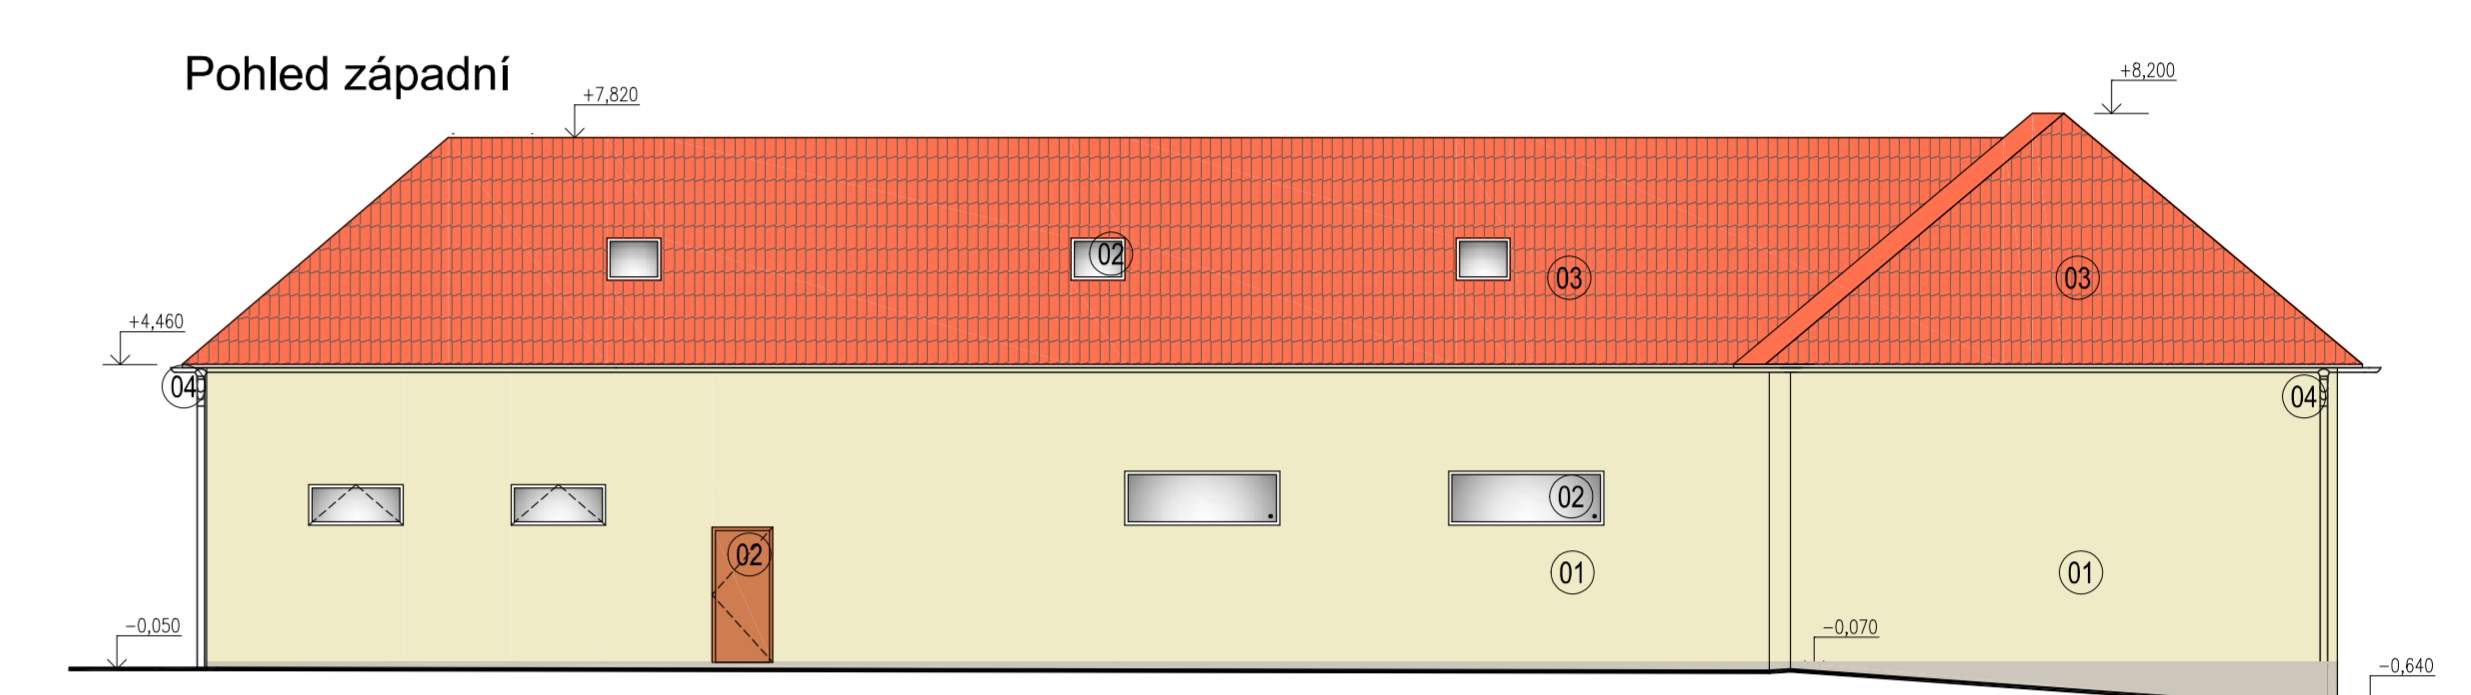

BUDUJEME SPOLEČENSKÉ A POUTNÍ CENTRUM

V roce 1970 byl obnoven klášter při poutním chrámu Narození Panny Marie ve Štípe a svěřen do správy kongregaci sester sv. Kříže, ty vybudovaly v roce 1976 v těsné blízkosti poutního chrámu novou budovu technického zázemí. Součástí budovy jsou také veřejné WC, které nyní více jak 40 let celoročně využívají poutníci a návštěvníci poutního místa Štípa. Uvnitř objektu je bývalá prádelna, kotelna a ostatní části jsou bez využití. Na první dojem je objekt v dobrém stavu, po bližším ohledání vykazuje mnoho technických a provozních vad a nedostatků, z části je objekt staticky narušen. Stávající střecha je v havarijním stavu – bude realizován nový krov včetně nové střešní krytiny. Objekt bude napojen na nové inženýrské sítě (splašková a dešťová kanalizace). Energetická náročnost budovy bude výrazně zlepšena novým zateplením obvodového pláště a instalací moderního zdroje tepla.

Přestavbou stávající budovy bude vybudováno zejména nové zázemí pro poutníky a návštěvníky poutního místa. Vznikne moderní sociální zázemí včetně bezbariérového WC. Veřejné toalety budou přístupné celoročně. Centrem bude multifunkční sál, který bude propojen s venkovním posezením a navazující zahradou. Tím vznikne jedinečné propojení venkovního a vnitřního prostoru. Projekt pro nás připravuje známý zahradní architekt Ferdinand Leffler z ateliéru FLERA. Součástí projektu jsou i úpravy okolí budovy, včetně zřízení nového vjezdu, zpevněných ploch a nové výsadby.