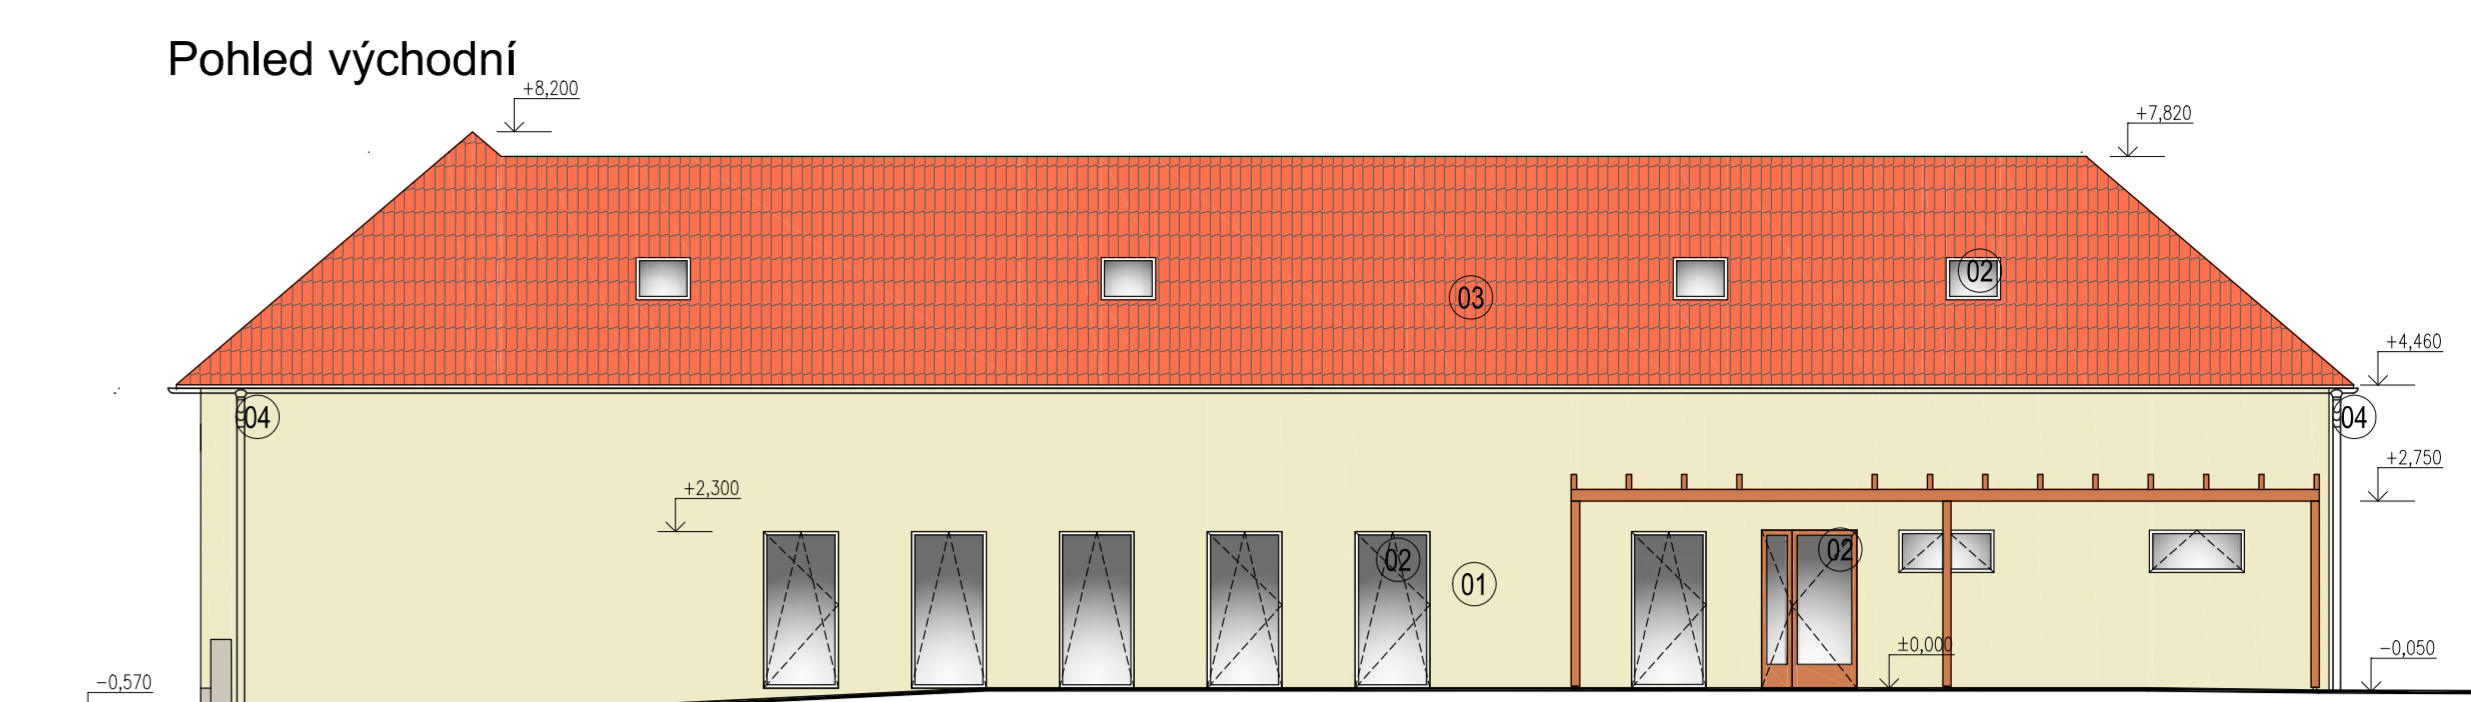

BUDUJEME SPOLEČENSKÉ A POUTNÍ CENTRUM

V roce 1970 byl obnoven klášter při poutním chrámu Narození Panny Marie ve Štípe a svěřen do správy kongregaci sester sv. Kříže, ty vybudovaly v roce 1976 v těsné blízkosti poutního chrámu novou budovu technického zázemí. Součástí budovy jsou také veřejné WC, které nyní více jak 40 let celoročně využívají poutníci a návštěvníci poutního místa Štípa. Uvnitř objektu je bývalá prádelna, kotelna a ostatní části jsou bez využití. Na první dojem je objekt v dobrém stavu, po bližším ohledání vykazuje mnoho technických a provozních vad a nedostatků, z části je objekt staticky narušen. Stávající střecha je v havarijním stavu – bude realizován nový krov včetně nové střešní krytiny. Objekt bude napojen na nové inženýrské sítě (splašková a dešťová kanalizace). Energetická náročnost budovy bude výrazně zlepšena novým zateplením obvodového pláště a instalací moderního zdroje tepla.

Přestavbou stávající budovy bude vybudováno zejména nové zázemí pro poutníky a návštěvníky poutního místa. Vznikne moderní sociální zázemí včetně bezbariérového WC. Veřejné toalety budou přístupné celoročně. Centrem bude multifunkční sál, který bude propojen s venkovním posezením a navazující zahradou. Tím vznikne jedinečné propojení venkovního a vnitřního prostoru. Projekt pro nás připravuje známý zahradní architekt Ferdinand Leffler z ateliéru FLERA. Součástí projektu jsou i úpravy okolí budovy, včetně zřízení nového vjezdu, zpevněných ploch a nové výsadby.