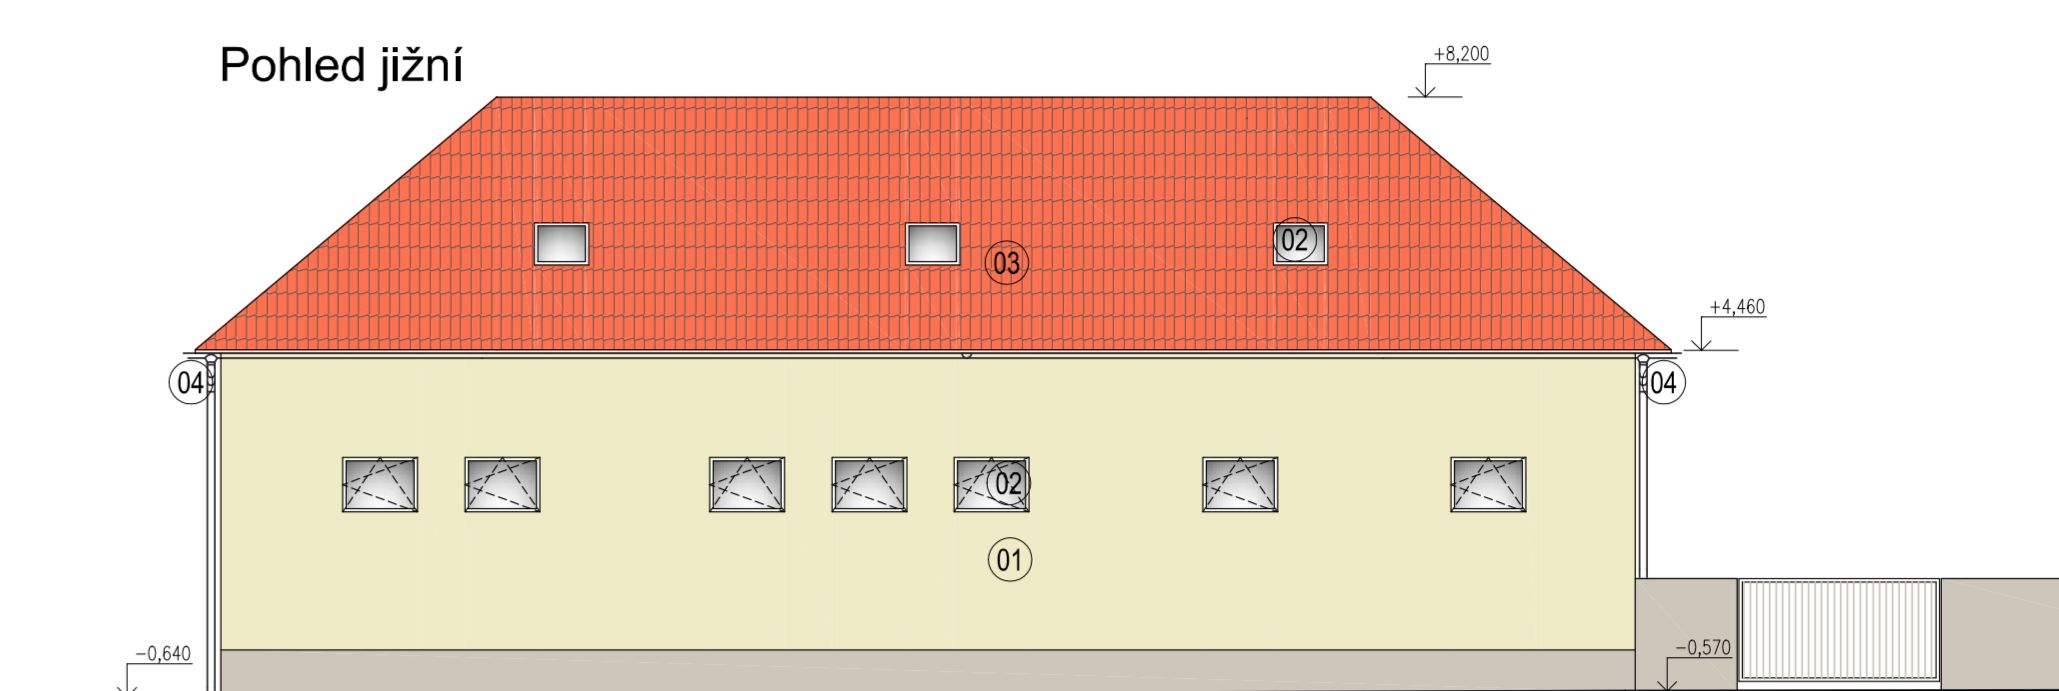

BUDUJEME SPOLEČENSKÉ A POUTNÍ CENTRUM

V roce 1970 byl obnoven klášter při poutním chrámu Narození Panny Marie ve Štípe a svěřen do správy kongregaci sester sv. Kříže, ty vybudovaly v roce 1976 v těsné blízkosti poutního chrámu novou budovu technického zázemí. Součástí budovy jsou také veřejné WC, které nyní více jak 40 let celoročně využívají poutníci a návštěvníci poutního místa Štípa. Uvnitř objektu je bývalá prádelna, kotelna a ostatní části jsou bez využití. Na první dojem je objekt v dobrém stavu, po bližším ohledání vykazuje mnoho technických a provozních vad a nedostatků, z části je objekt staticky narušen. Stávající střecha je v havarijním stavu – bude realizován nový krov včetně nové střešní krytiny. Objekt bude napojen na nové inženýrské sítě (splašková a dešťová kanalizace). Energetická náročnost budovy bude výrazně zlepšena novým zateplením obvodového pláště a instalací moderního zdroje tepla.

Přestavbou stávající budovy bude vybudováno zejména nové zázemí pro poutníky a návštěvníky poutního místa. Vznikne moderní sociální zázemí včetně bezbariérového WC. Veřejné toalety budou přístupné celoročně. Centrem bude multifunkční sál, který bude propojen s venkovním posezením a navazující zahradou. Tím vznikne jedinečné propojení venkovního a vnitřního prostoru. Projekt pro nás připravuje známý zahradní architekt Ferdinand Leffler z ateliéru FLERA. Součástí projektu jsou i úpravy okolí budovy, včetně zřízení nového vjezdu, zpevněných ploch a nové výsadby.