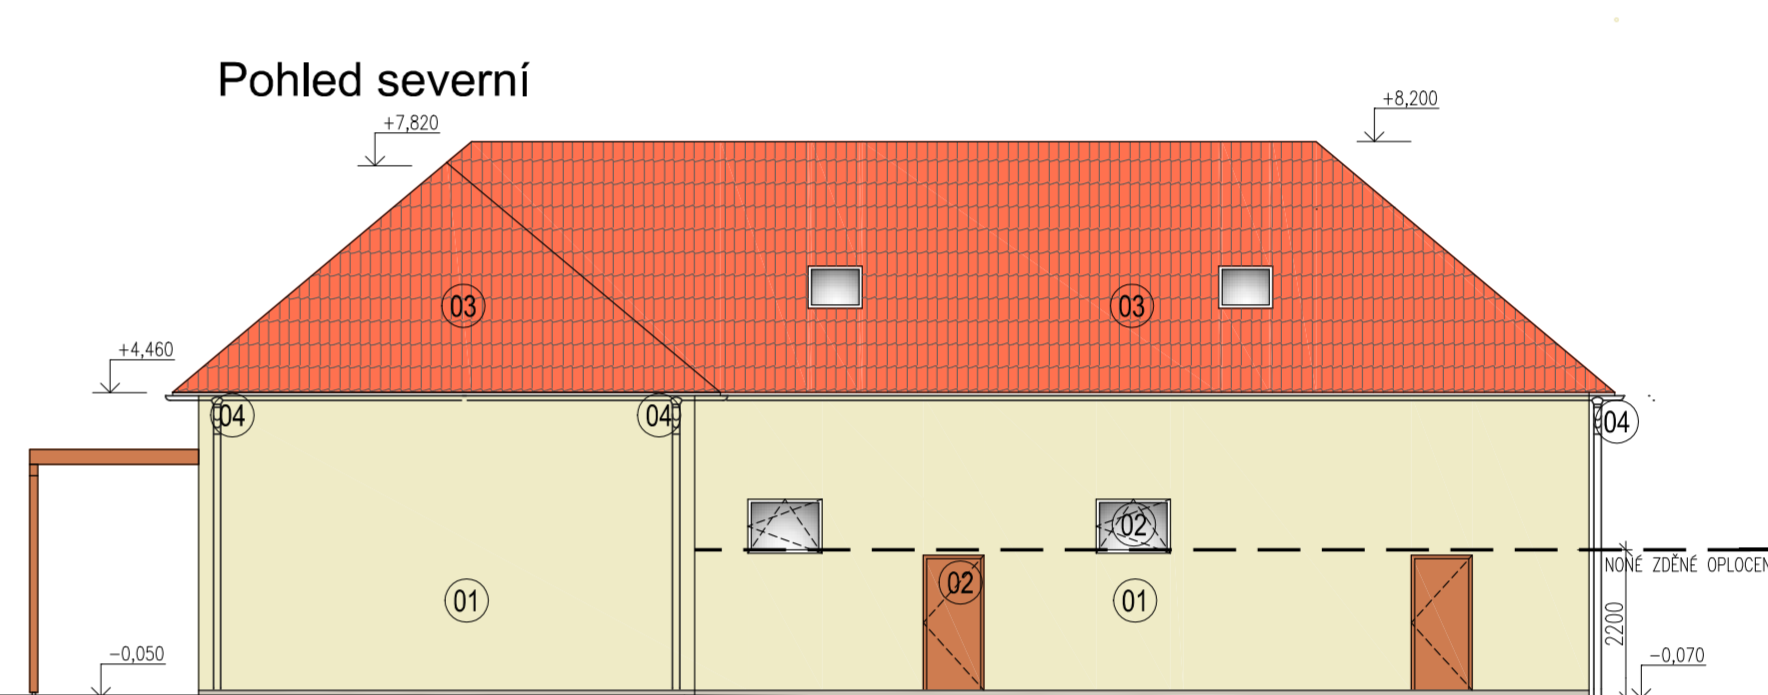

„Z Vaší farnosti, která se projevuje jako živé společenství mám radost a těší mě Vaše aktivity. Přeji Vám, ať s Boží pomocí se podaří uskutečnit Vaše plány a slouží k tomu, aby Vaše společenství bylo ještě živější.“
Jan Graubner, arcibiskup olomoucký

BUDUJEME SPOLEČENSKÉ A POUTNÍ CENTRUM

V roce 1970 byl obnoven klášter při poutním chrámu Narození Panny Marie ve Štípe a svěřen do správy kongregaci sester sv. Kříže, ty vybudovaly v roce 1976 v těsné blízkosti poutního chrámu novou budovu technického zázemí. Součástí budovy jsou také veřejné WC, které nyní více jak 40 let celoročně využívají poutníci a návštěvníci poutního místa Štípa. Uvnitř objektu je bývalá prádelna, kotelna a ostatní části jsou bez využití. Na první dojem je objekt v dobrém stavu, po bližším ohledání vykazuje mnoho technických a provozních vad a nedostatků, z části je objekt staticky narušen. Stávající střecha je v havarijním stavu – bude realizován nový krov včetně nové střešní krytiny. Objekt bude napojen na nové inženýrské sítě (splašková a dešťová kanalizace). Energetická náročnost budovy bude výrazně zlepšena novým zateplením obvodového pláště a instalací moderního zdroje tepla.

Přestavbou stávající budovy bude vybudováno zejména nové zázemí pro poutníky a návštěvníky poutního místa. Vznikne moderní sociální zázemí včetně bezbariérového WC. Veřejné toalety budou přístupné celoročně. Centrem bude multifunkční sál, který bude propojen s venkovním posezením a navazující zahradou. Tím vznikne jedinečné propojení venkovního a vnitřního prostoru. Projekt pro nás připravuje známý zahradní architekt Ferdinand Leffler z ateliéru FLERA. Součástí projektu jsou i úpravy okolí budovy, včetně zřízení nového vjezdu, zpevněných ploch a nové výsadby.